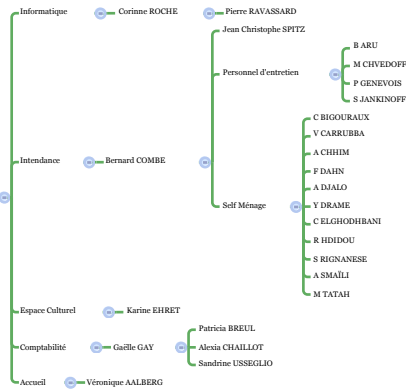

Centre de Formation Saint Marc - Dominique BALLET