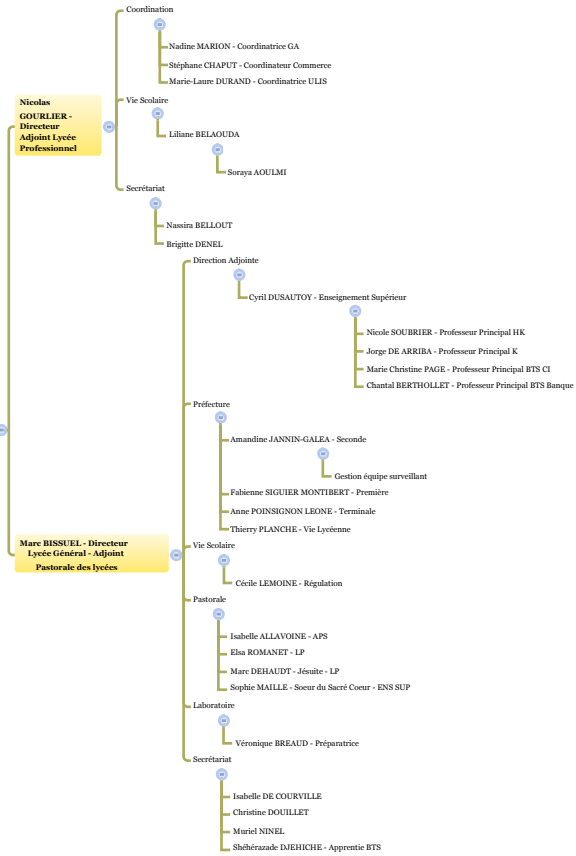

Pascale MASSON - Chef d'établissement Lycées Saint Marc - Coordonnateur Centre Saint Marc

Conseil de Direction Général

Direction Pédagogique des Lycées

Passerelle