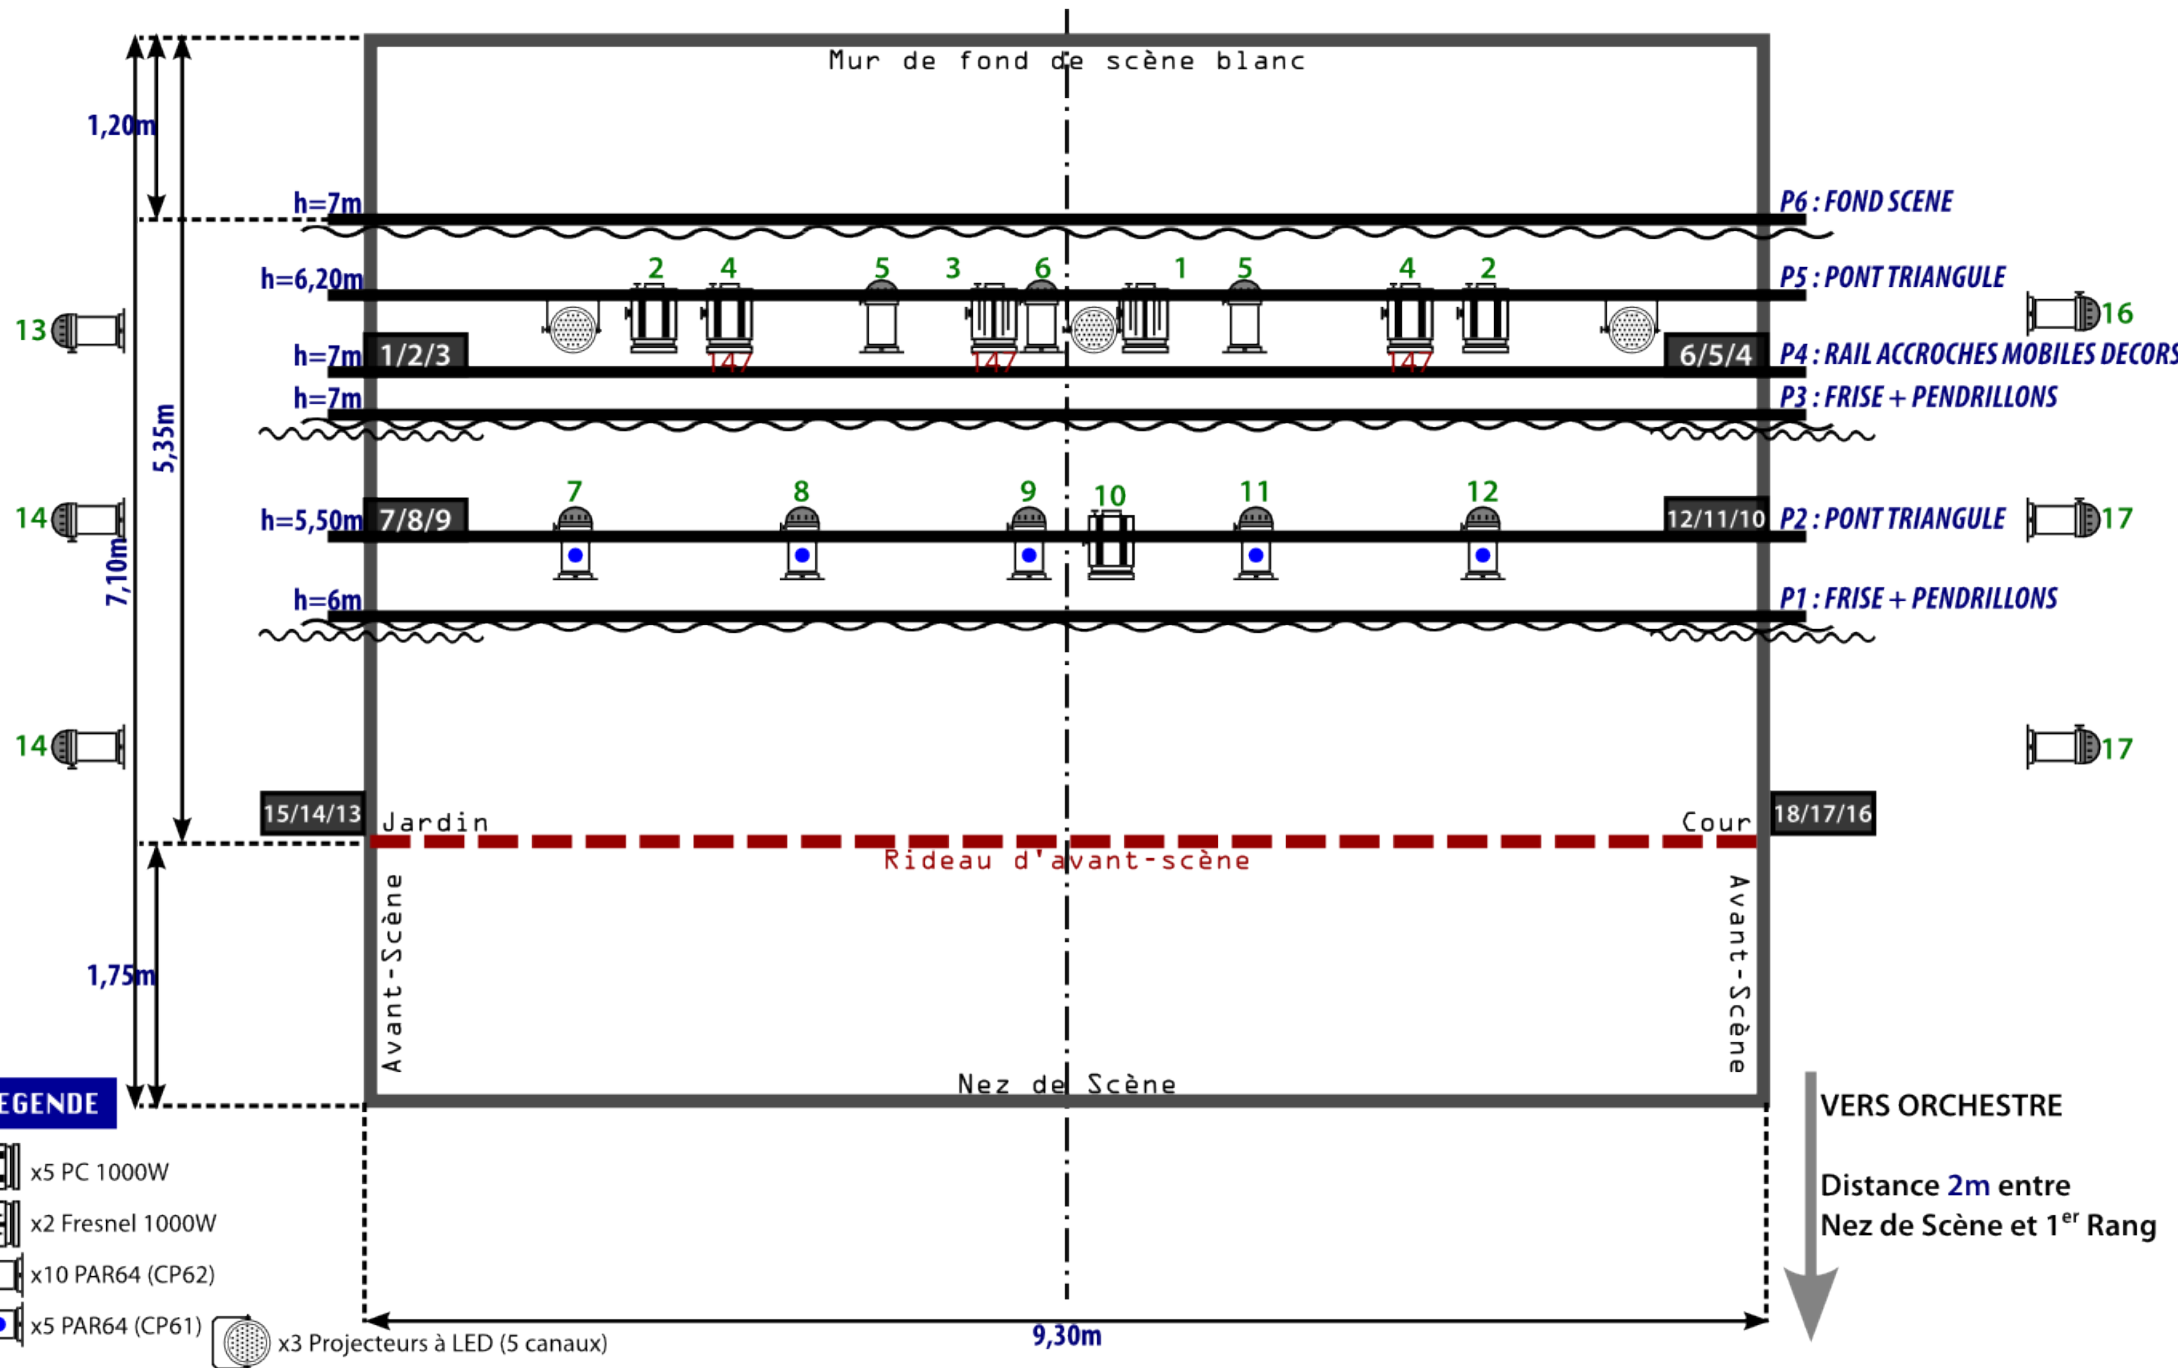

- Echelle = 1/50 -

- LEGENDE**
- x5 PC 1000W
  - x2 Fresnel 1000W
  - x10 PAR64 (CP62)
  - x5 PAR64 (CP61)
  - x3 Projecteurs à LED (5 canaux)

- Echelle = 1/50 -

### LEGENDE

-  x6 PC 1000W
-  x2 Découpes 1000W ADB