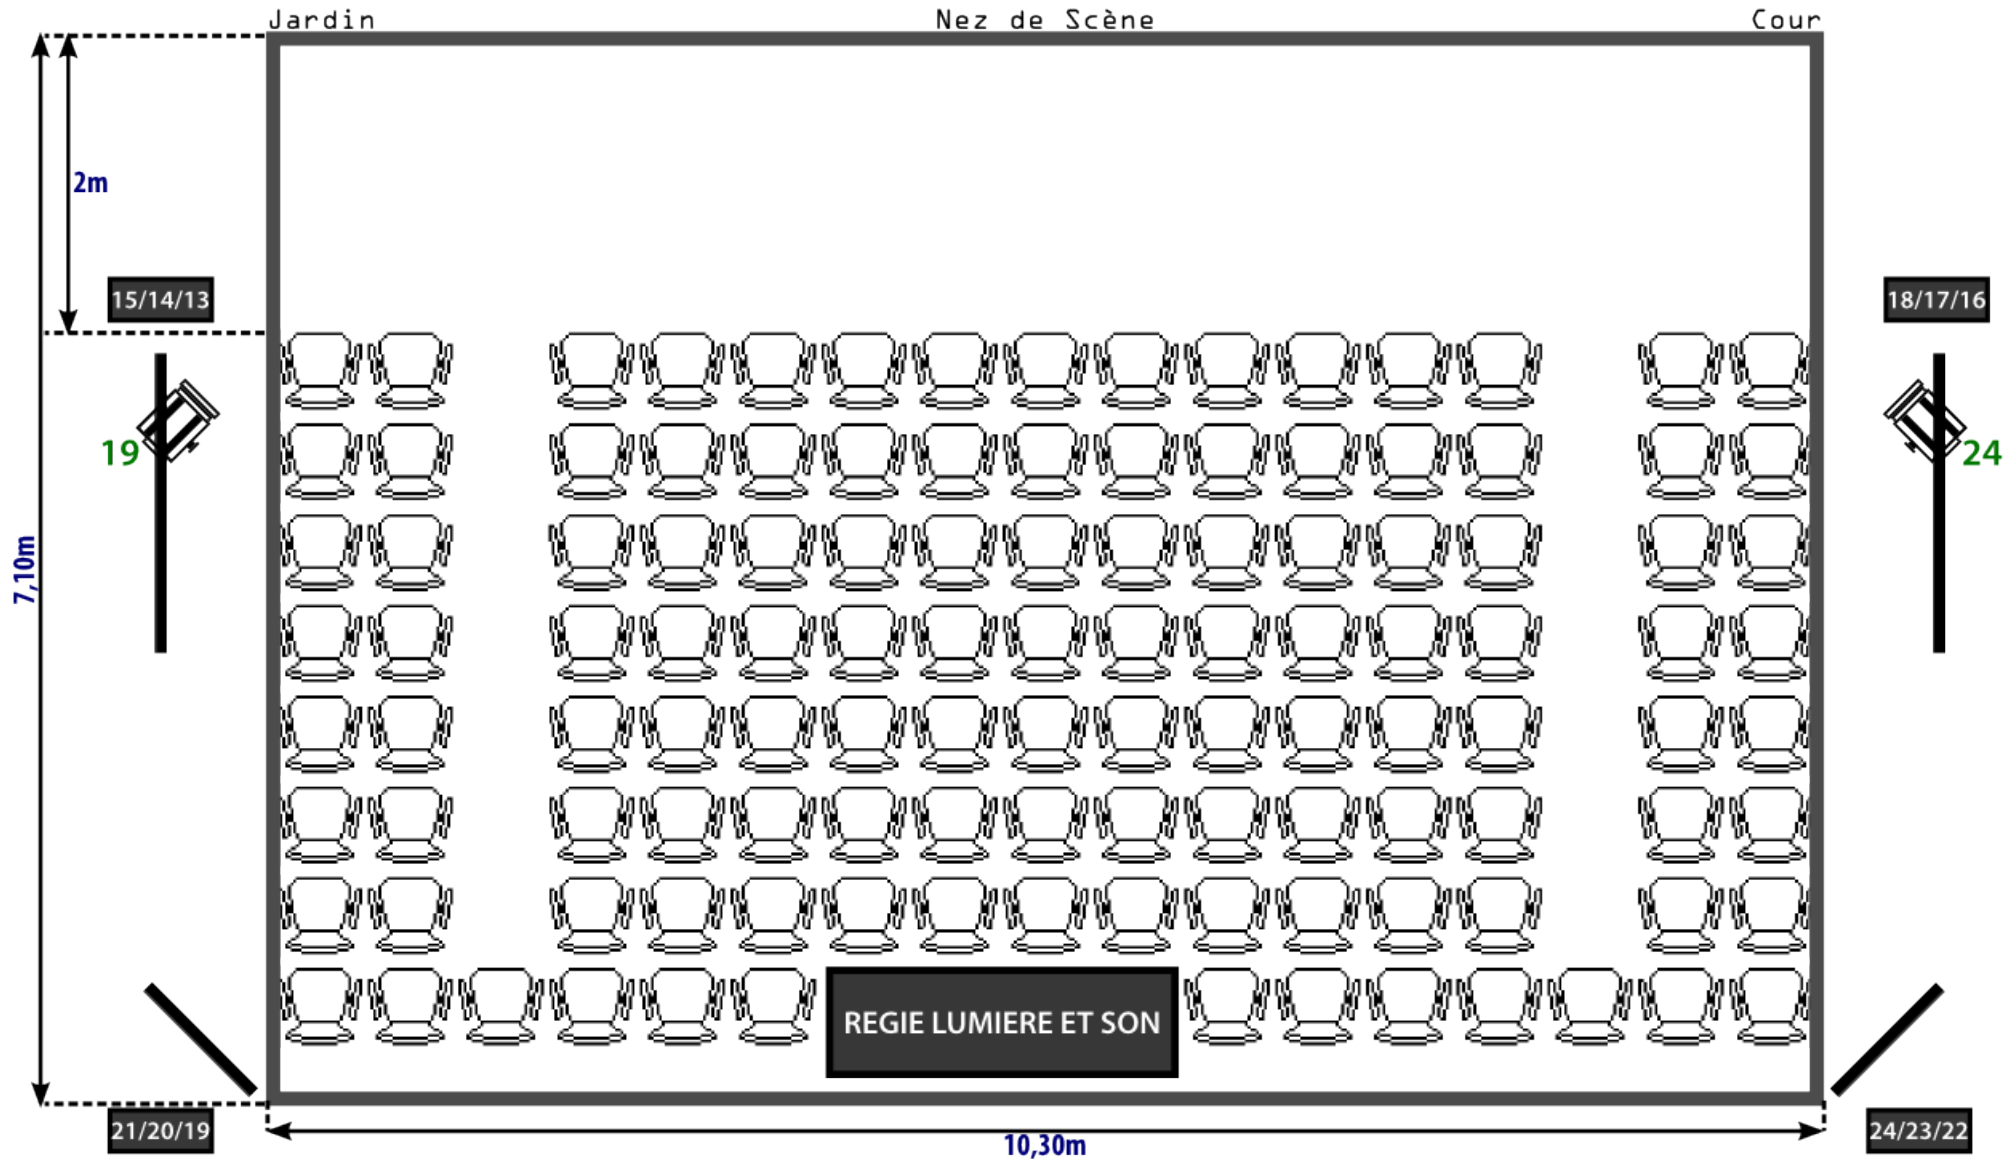

- Echelle = 1/50 -

- LEGENDE**
- x5 PC 1000W
  - x2 Fresnel 1000W
  - x10 PAR64 (CP62)
  - x5 PAR64 (CP61)
  - x3 Projecteurs à LED (5 canaux)

- Echelle = 1/50 -

### LEGENDE

-  x6 PC 1000W
-  x2 Découpes 1000W ADB